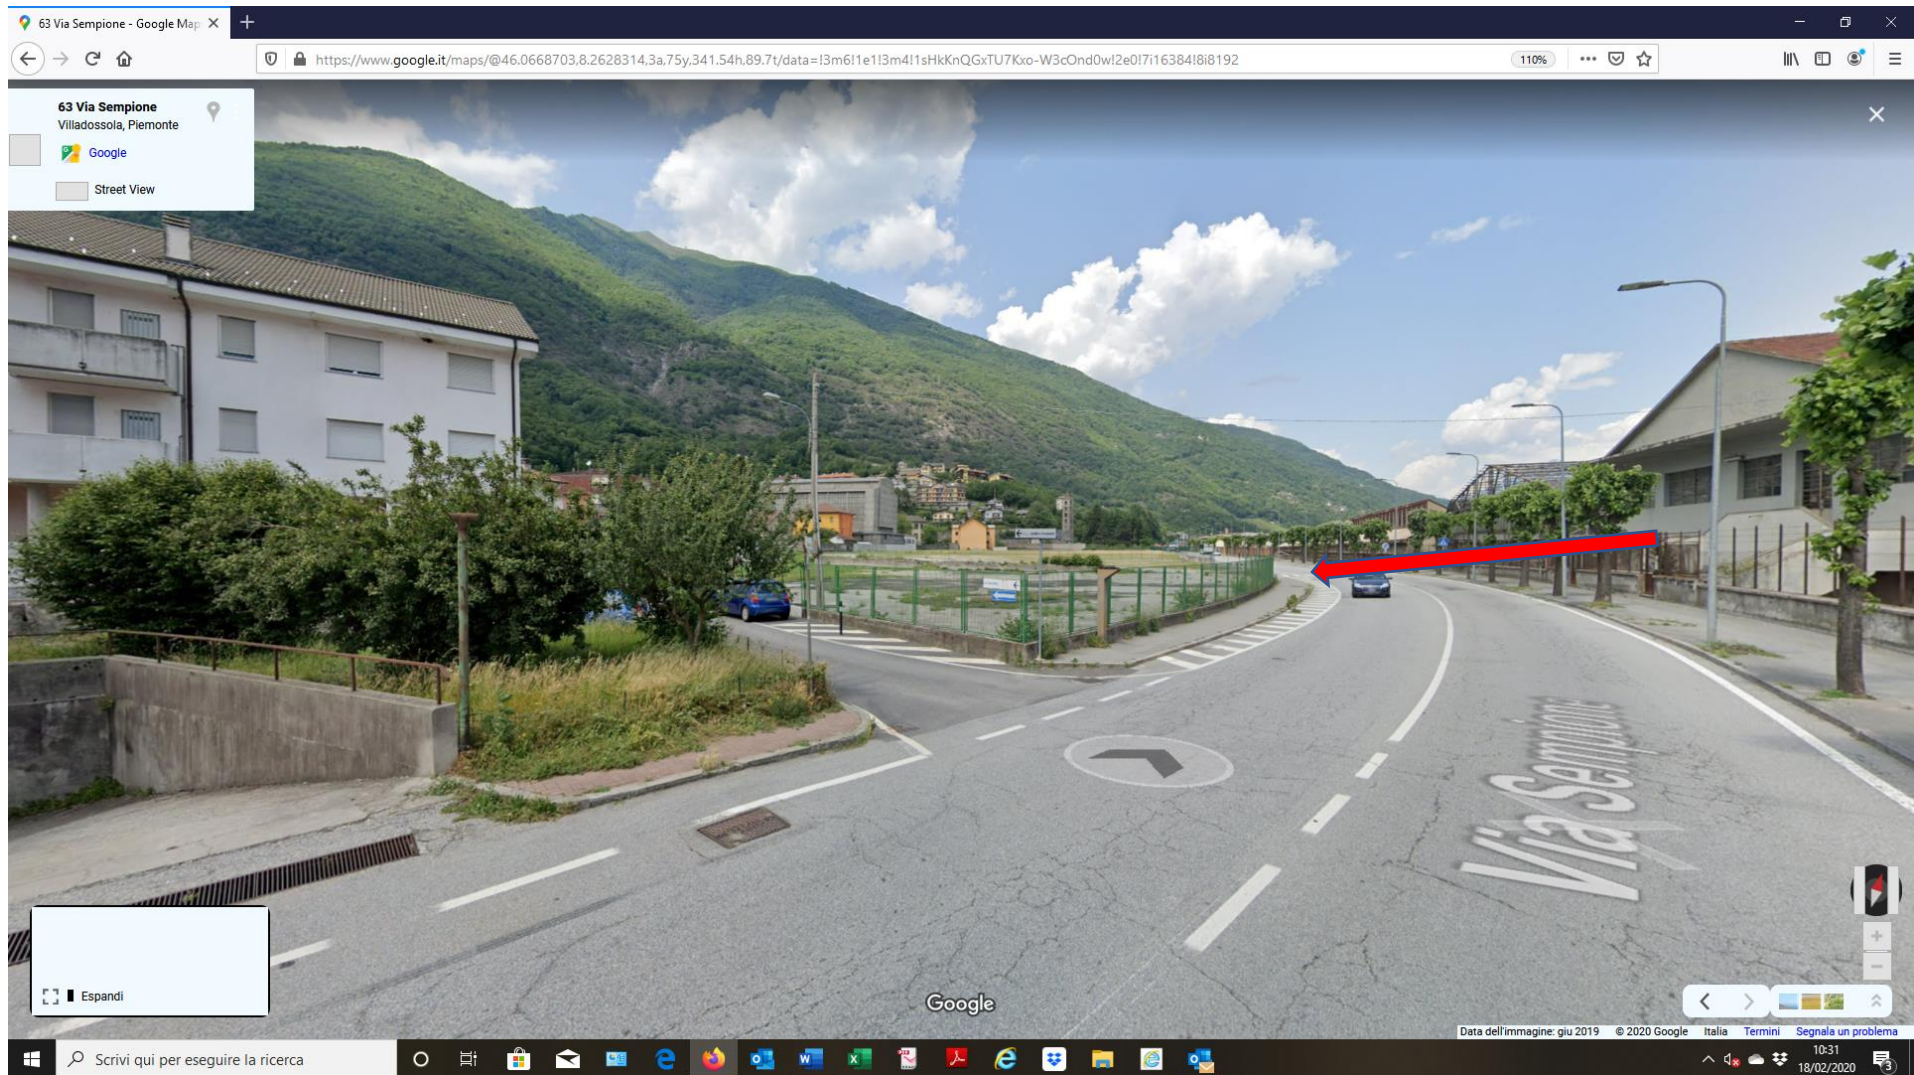

Via Sempione – accesso area sosta riservata

Per chi proviene da Pallanzeno direzione Domodossola:

superare la rotatoria di p.za Bagnolini – procedere su via Sempione, dritto per 400 metri circa – l'ingresso è sulla sx (freccia)

Per chi proviene da Domodossola direzione Pallanzeno:

superare la rotatoria di via San Bartolomeo (supermercato Penny) 2° uscita – procedere su via Sempione, dritto per 500 metri circa – l’ingresso è sulla dx (freccia)

Per chi proviene dall’uscita “superstrada”:

allo svincolo svoltare a dx e proseguire fino alla fine di via Beura – superare la rotatoria 2° uscita – procedere su via S. Bartolomeo – superare la rotatoria (supermercato Penny) 2° uscita – procedere su via Sempione, dritto per 500 metri circa – l’ingresso è sulla dx (freccia)